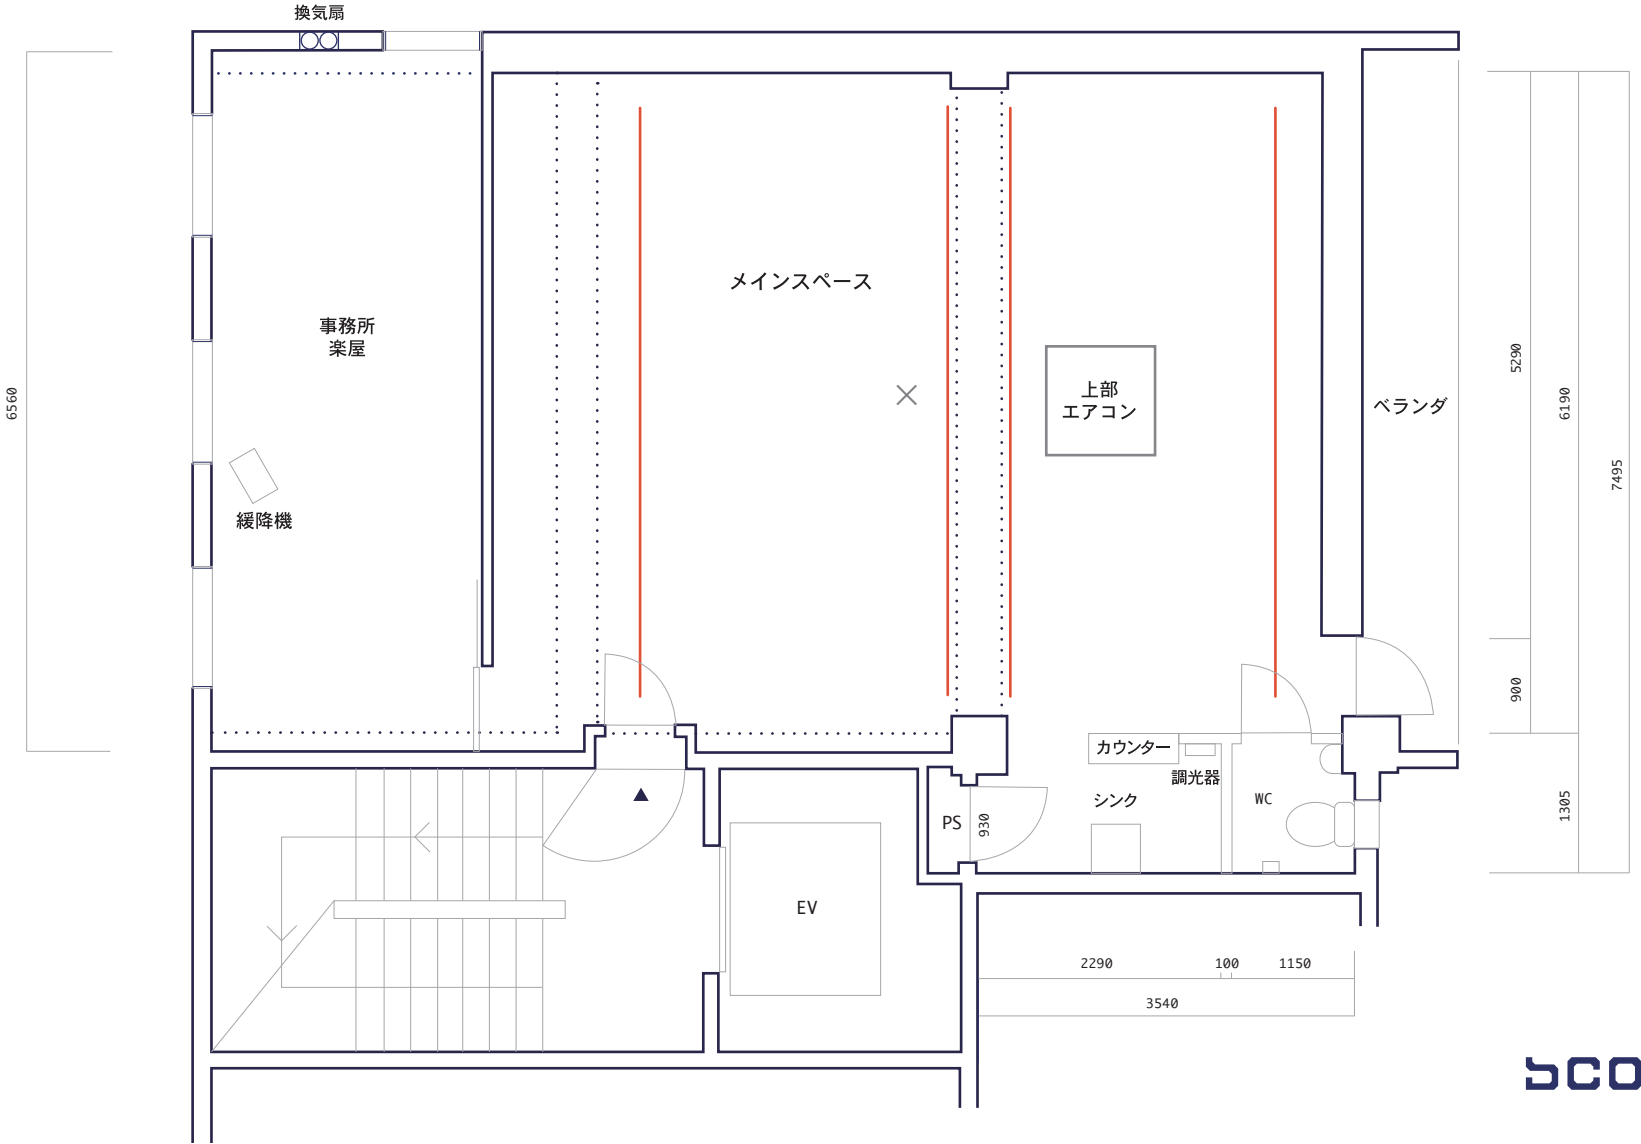

..... 上部梁
 ———— 上部照明レール

メインスペース 49.0㎡ (天井高 2800)
 事務所・楽屋 16.5㎡ (天井高 2500)

SCOOOL

備品リスト

音響機材

備品	個数	備考
マイク	8	SHURE SM58 (2)、SHURE SM57 (1)、Classic Pro CM55 (5)
パワードスピーカー	4	YAMAHA DBR10 (2)、Classic Pro CSP10P (2)
ミキサー	3	MACKIE ProFX16v2、MACKIE 1402-VLZPRO、BEHRINGER XENYX Q802USB
DI	2	BEHRINGER DI100 Ultra-DI
ミニギターアンプ	2	Marshall MG15CD、PLAYTECH JAMMER Jr. D
マイクケーブル	10	Classic Pro 5m
Y字ラインケーブル	2	audio-technica ※ヘッドフォンステレオ/フォンモノラルプラグ
電源延長ケーブル	6	5m
電源タップ	3	6個口
マイクスタンド	5	
譜面台	5	
キーボードスタンド	1	
ギタースタンド	2	

備品	個数	備考
折りたたみパイプ椅子	20	
丸椅子	15	
バースツール	20	
ミニキャンピングチェア	20	
白テーブル	4	100cm×60cm×高さ74cm
折りたたみ式白テーブル	1	60cm×55cm×高さ72cm
折りたたみ式テーブル	1	55cm×54cm×高さ70cm
白ローテーブル	1	55cm×55cm×高さ45cm
ホワイトボード	1	脚付き 両面 1800×900mm
冷蔵庫	1	Panasonic NR-B142WB ※138L
冷蔵ショーケース	1	SANYO SMR-SK111FB ※65L
オープンレンジ	1	SHARP RE-S15C-B
電気ポット	1	
カセットコンロ	1	
姿鏡	1	
洋服ラック	1	
掃除機	1	
扇風機	1	
オイルヒーター	1	