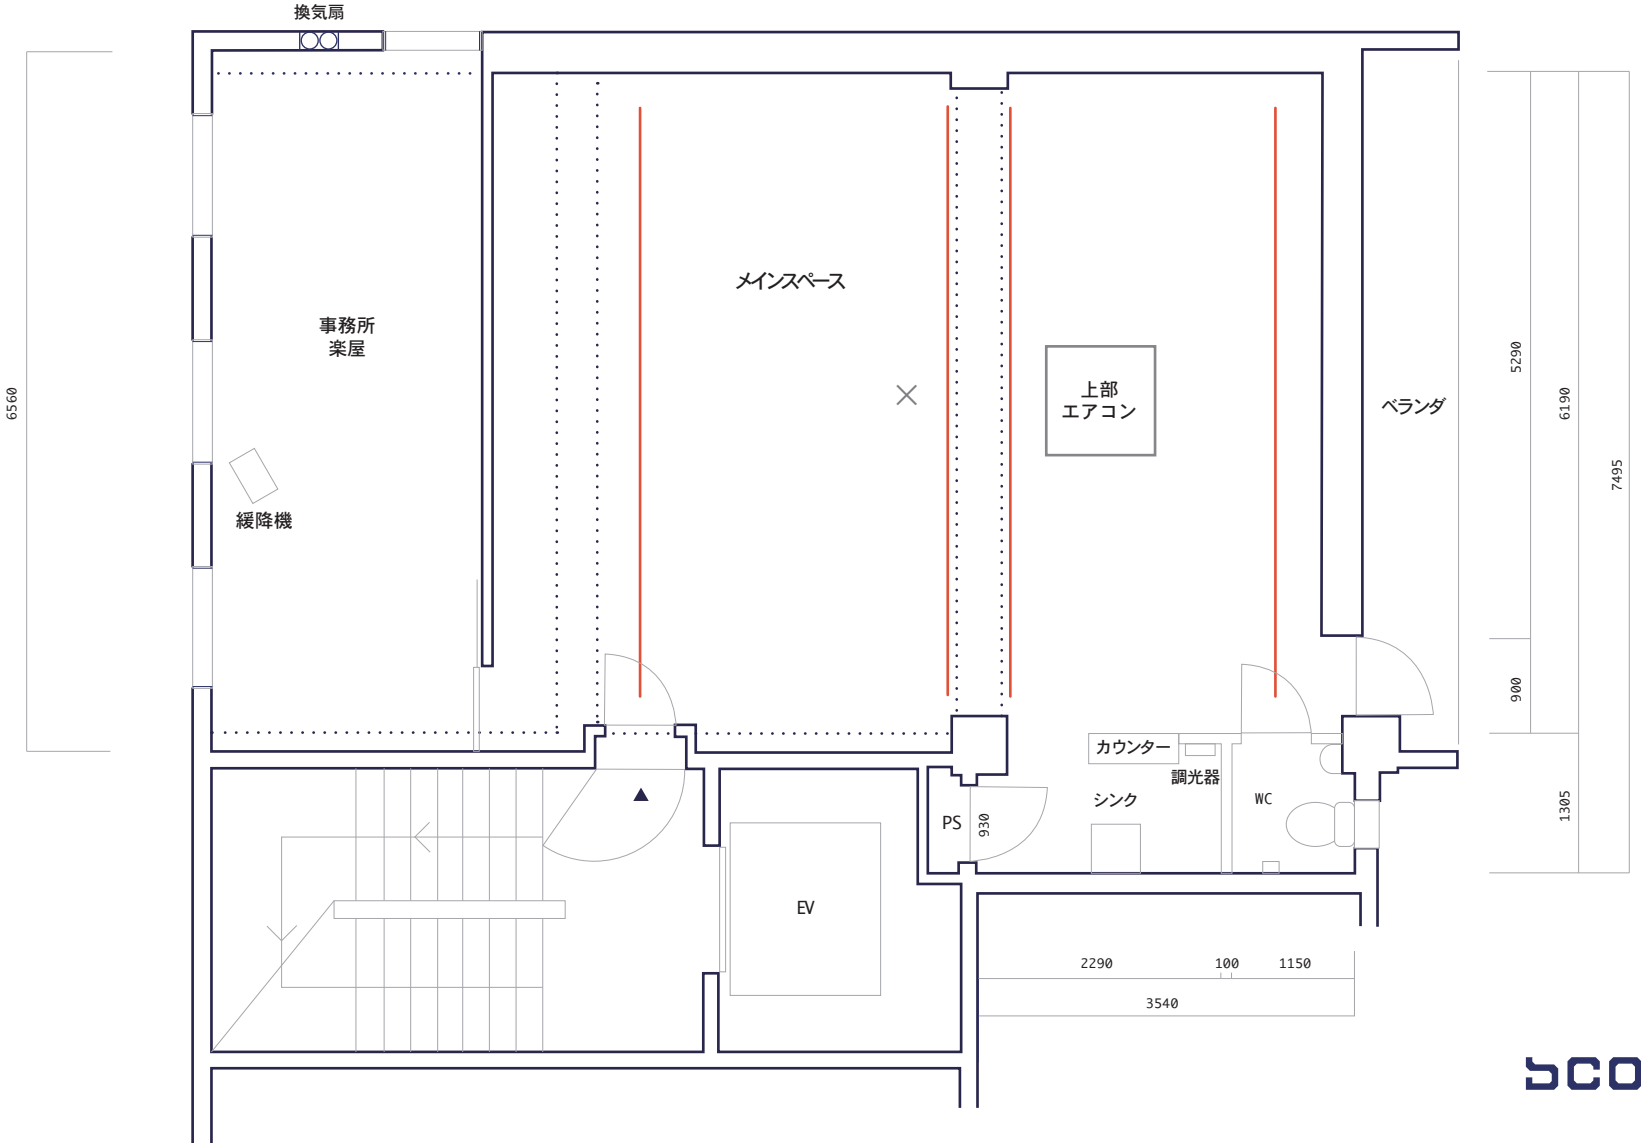

..... 上部梁
 ———— 上部照明レール

メインスペース 49.0㎡ (天井高 2800)
 事務所・楽屋 16.5㎡ (天井高 2500)

SCOOOL

備品リスト

音響機材

備品	個数	備考
マイク	8	SHURE SM58 (2)、SHURE SM57 (1)、Classic Pro CM55 (5)
パワードスピーカー	4	YAMAHA DBR10 (2)、Classic Pro CSP10P (2)
ミキサー	3	MACKIE ProFX16v2、MACKIE 1402-VLZPRO、BEHRINGER XENYX Q802USB
DI	2	BEHRINGER DI100 Ultra-DI
ミニギターアンプ	2	Marshall MG15CD、PLAYTECH JAMMER Jr. D
マイクケーブル	10	Classic Pro 5m
Y字ラインケーブル	2	audio-technica ※ヘッドフォンステレオ/フォンモノラルプラグ
電源延長ケーブル	6	5m
電源タップ	3	6個口
マイクスタンド	5	
譜面台	5	
キーボードスタンド	1	
ギタースタンド	2	

備品	個数	備考
折りたたみパイプ椅子	20	
丸椅子	15	
バースツール	20	
ミニキャンピングチェア	20	
白テーブル	3	100cm×60cm×高さ74cm
折りたたみ式白テーブル	1	60cm×55cm×高さ72cm
折りたたみ式テーブル	1	55cm×54cm×高さ70cm
白ローテーブル	1	55cm×55cm×高さ45cm
ホワイトボード	1	脚付き 両面 1800×900mm
冷蔵庫	1	Panasonic NR-B142WB ※138L
冷蔵ショーケース	1	SANYO SMR-SK111FB ※65L
オープンレンジ	1	SHARP RE-S15C-B
電気ポット	1	
カセットコンロ	1	
姿鏡	1	
洋服ラック	1	
掃除機	1	
扇風機	1	
オイルヒーター	1	