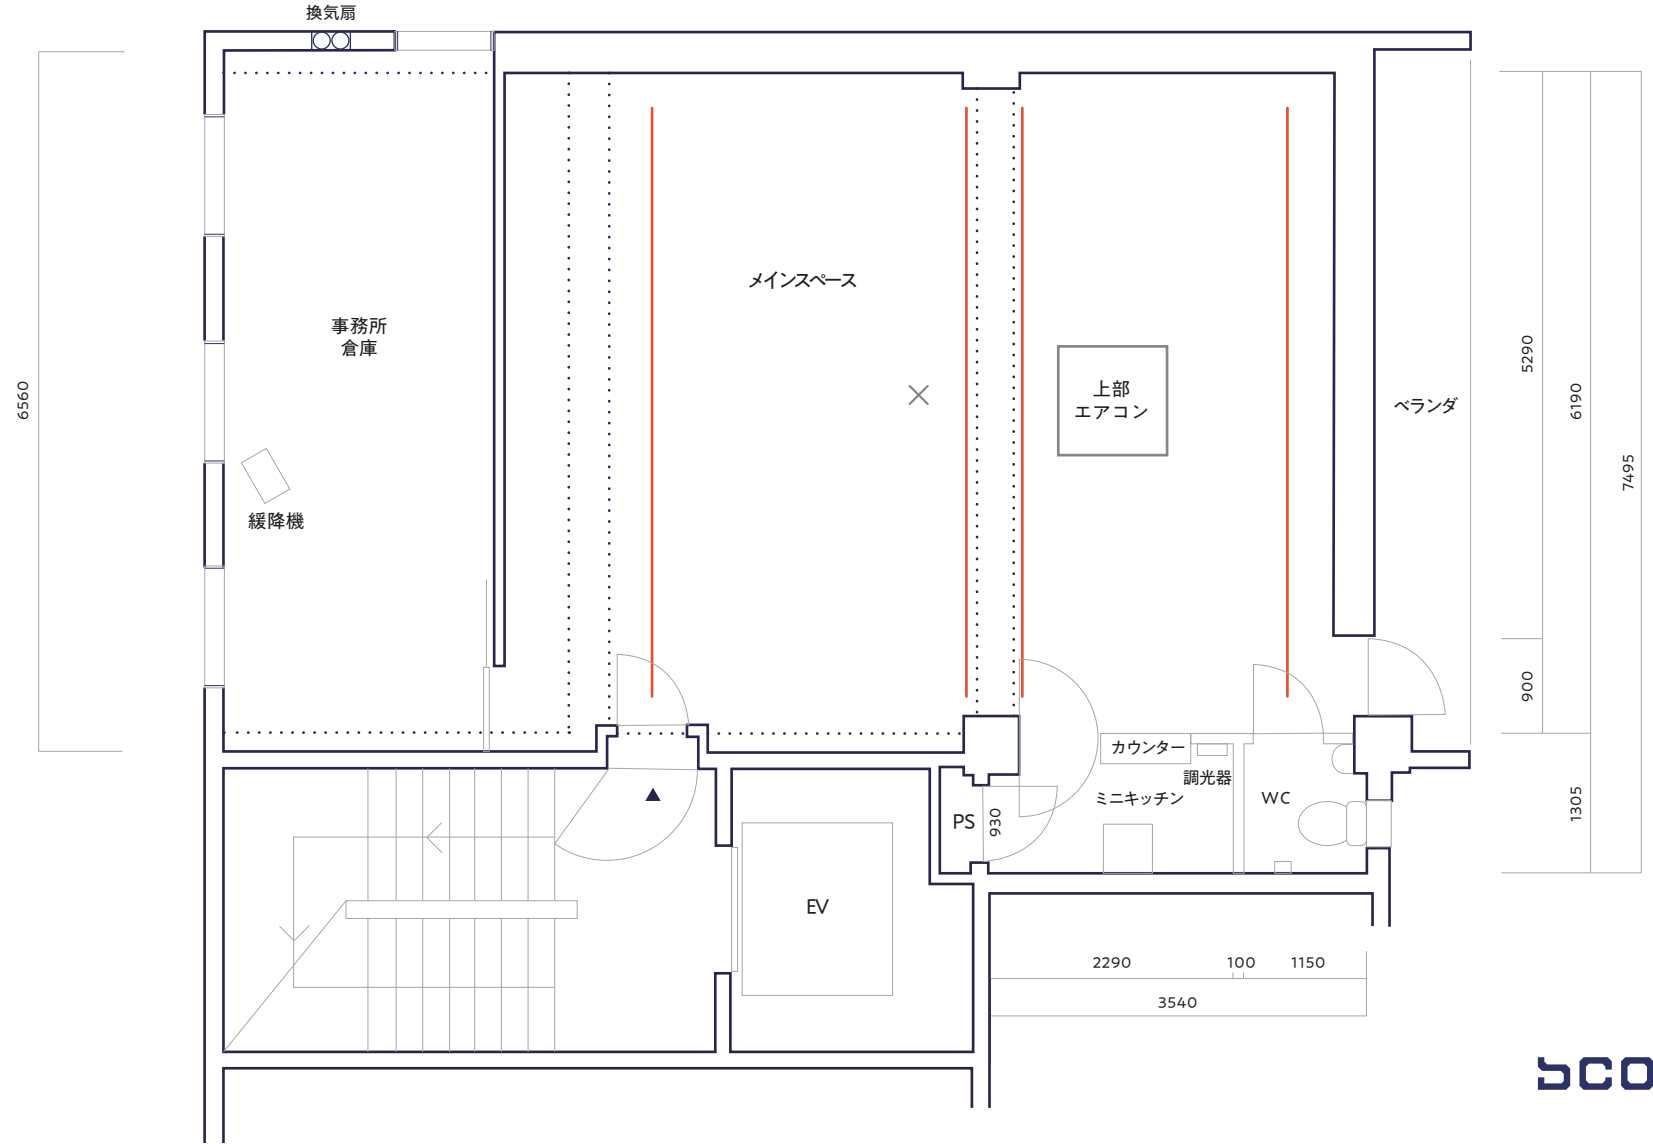

..... 上部梁
 ———— 上部照明レール

メインスペース 49.0㎡ (天井高 2800)
 事務所・倉庫 16.5㎡ (天井高 2500)

SCOOOL

備品リスト

音響機材

備品	個数	備考
マイク	7	SHURE SM58 (2) 、 SHURE SM57 (1) 、 Classic Pro CM55 (4)
パワードスピーカー	4	YAMAHA DBR10 (2) 、 Classic Pro CSP10P (2)
ミキサー	3	MACKIE ProFX16v2、 MACKIE 1402-VLZPRO、 BEHRINGER XENYX Q802USB
DI	2	BEHRINGER DI100 Ultra-DI
ミニギターアンプ	2	Marshall MG15CD、 PLAYTECH JAMMER Jr. D
マイクケーブル	10	Classic Pro 5m
Y字ラインケーブル	2	audio-technica ※ヘッドフォンステレオ／フォンモノラルプラグ
電源延長ケーブル	6	5m
電源タップ	3	6個口
マイクスタンド	5	
譜面台	5	
キーボードスタンド	1	
ギタースタンド	2	

観客・受付・製作用備品

備品	個数	備考
折りたたみパイプ椅子	20	
丸椅子	15	
バースツール	18	背もたれ有
ミニキャンピングチェア	28	背もたれ有 (17) 、背もたれ無 (11)
白テーブル	3	100cm×60cm×高さ74cm
折りたたみ式白テーブル	1	60cm×55cm×高さ72cm
折りたたみ式テーブル	1	55cm×54cm×高さ70cm
白ローテーブル	1	55cm×55cm×高さ45cm
ホワイトボード	1	脚付き 両面 1800×900mm
冷蔵庫	1	Panasonic NR-B142WB ※138L
冷蔵ショーケース	1	SANYO SMR-SK111FB ※65L
オーブンレンジ	1	SHARP RE-S15C-B
電気ポット	1	
カセットコンロ	1	
姿鏡	1	
洋服ラック	1	
掃除機	1	
扇風機	1	
オイルヒーター	1	